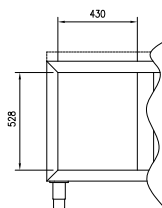

Elektro

Napětí: 230 V/1N ph/50 Hz
Příkon max: 0.41 kW

Hlavní informace

Netto objem: 240 L
Počet dveří: 2
Dveřní závěsy:
Vnější rozměry, Šířka: 1452 mm
Vnější rozměry, Hloubka: 800 mm
Vnější rozměry, hloubka při otevřených dveřích: 1280 mm
Vnější rozměry, Výška: 850 mm
Typ vnějšího materiálu: AISI 304 Scotch Brite
Typ vnitřního materiálu: AISI 304 / Din. 1.4301
Vnitřní boční plechy - materiál: AISI 304 / Din. 1.4301
Btto objem: 363 L
Typový model EU Regulation (2015/1094): pultový mrazicí

Chladicí údaje

Funkční ovládací úroveň:
Chladicí výkon při vypařovací teplotě: -30 °C
Provozní teplota min: -24 °C
Provozní teplota max: -10 °C

Udržitelnost

Typ chladiva: R290
GWP index: 3
Energetická třída (v souladu s nařízením EU 2015/1094): D
Roční a denní spotřeba energie (v souladu s nařízením EU 2015/1094): 2473kWh/rok - 6.78kWh/24h
Provozní podmínky (v souladu s nařízením EU 2015/1094): Zátěžový provoz (tř.5)
EEI index (v souladu s nařízením EU 2015/1094): 65

Pekařské stoly
Mrazicí stůl, 2 dveře, -24°/-10°C, pro rošty 600x400 mm

Společnost si vyhrazuje právo provádět změny v produktech bez předchozího upozornění. Všechny informace byly správné v době tisku.

2026.07.07