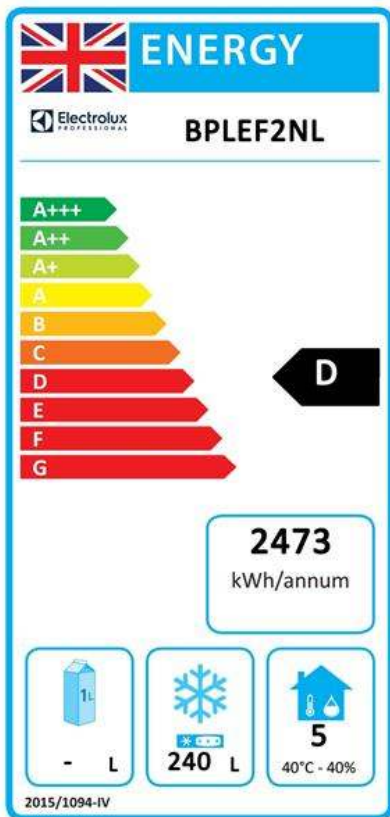

Pekařské stoly
Mrazicí stůl, 2 dveře, -24°/-10°C, pro rošty 600x400 mm

Společnost si vyhrazuje právo provádět změny v produktech bez předchozího upozornění. Všechny informace byly správné v době tisku.