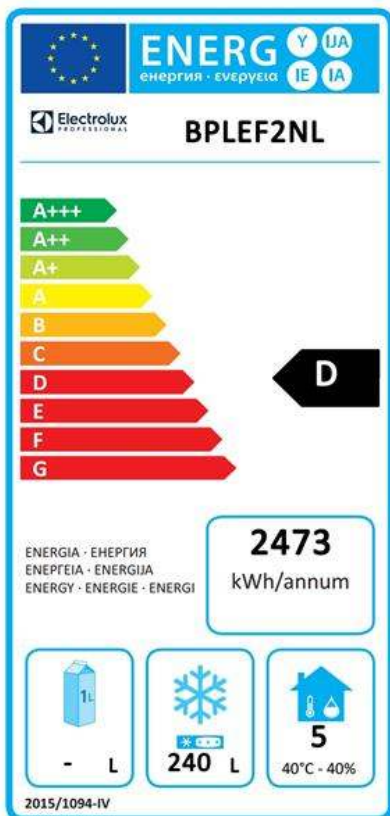

Energetický štítek EU od 1. července
2016

Program Energetických štítků EU pro profesionální chladicí a mrazicí zařízení je založen na požadavku stanovení minimálních norem energetické náročnosti pro komerční chladicí skříně prodávané v Evropské unii.

Tyto požadavky jsou navrženy tak, aby posilovaly energetickou účinnost a šetrný přístup k životnímu prostředí i u profesionálů. Evropský systém energetických štítků se vztahuje na všechny výrobce a dovozce, kteří prodávají a nabízejí zařízení na trzích v rámci EU, a je povinný v celé Evropě.

Důležité : všechny výrobky, které spotřebovávají energii nad minimální úroveň, nebude možné prodávat v rámci EU od 1. července 2016.