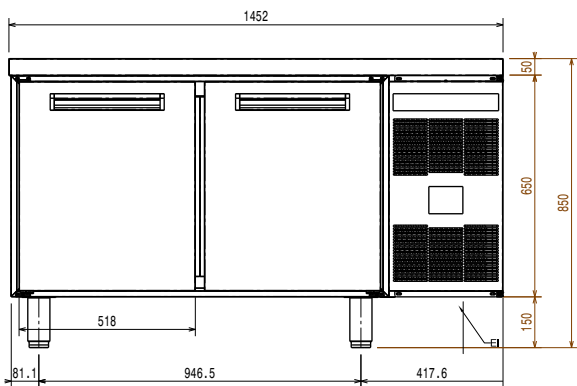

Zepředu

Boční

EI = Elektrické napojení

Shora

Elektro

Napětí: 230 V/1N ph/50 Hz
Příkon max: 0.41 kW

Hlavní informace

Netto objem: 240 L
Počet dveří: 2
Dveřní závěsy:
Vnější rozměry, Šířka: 1452 mm
Vnější rozměry, Hloubka: 800 mm
Vnější rozměry, hloubka při otevřených dveřích: 1280 mm
Vnější rozměry, Výška: 850 mm
Typ vnějšího materiálu: AISI 304 Scotch Brite
Typ vnitřního materiálu: AISI 304 / Din. 1.4301
Vnitřní boční plechy - materiál: AISI 304 / Din. 1.4301
Btto objem: 363 L
Typový model EU Regulation (2015/1094): pultový mrazicí

Chladicí údaje

Funkční ovládací úroveň:
Chladicí výkon při vypařovací teplotě: -30 °C
Provozní teplota min: -24 °C
Provozní teplota max: -10 °C

Udržitelnost

Typ chladiva: R290
GWP index: 3
Energetická třída (v souladu s nařízením EU 2015/1094): D
Roční a denní spotřeba energie (v souladu s nařízením EU 2015/1094): 2473kWh/rok - 6.78kWh/24h
Provozní podmínky (v souladu s nařízením EU 2015/1094): Zátěžový provoz (tř.5)
EEI index (v souladu s nařízením EU 2015/1094): 65

Pekařské stoly
Mrazicí stůl, 2 dveře, -24°/-10°C, pro rošty 600x400 mm

Společnost si vyhrazuje právo provádět změny v produktech bez předchozího upozornění. Všechny informace byly správné v době tisku.

2026.07.07