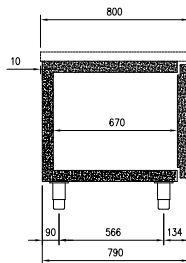

EI = Elektrické napojení

Shora